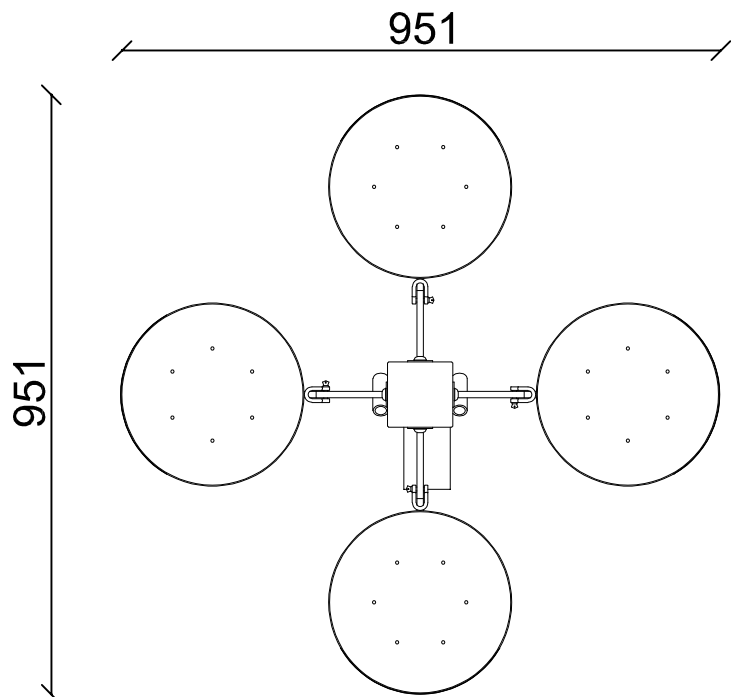

PIANTA (PLAN)