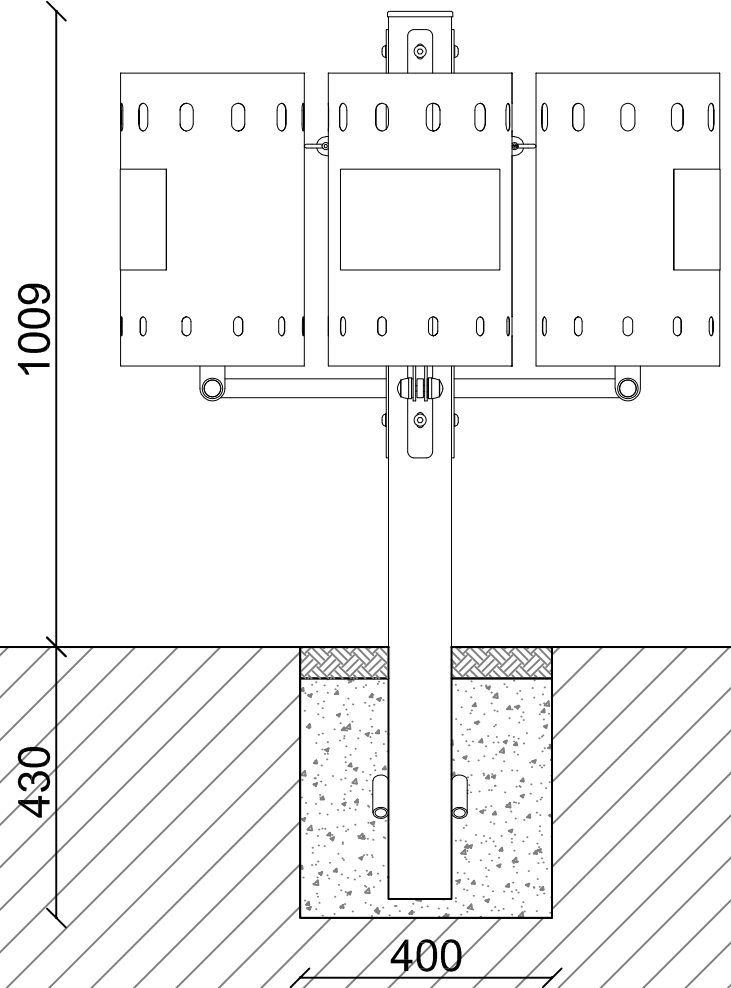

VISTA LATERALE
(LATERAL VIEW)

SCHEDA TECNICA (TECHNICAL DATA SHEET)

ART. CE204020	30-03-2021	SCALA (SCALE) 1:12

LE MISURE SONO ESPRESSE IN MM. (MEASUREMENTS ARE EXPRESSED IN MM.)

	TIEGI SRL VIA BENEDETTO CROCE 7, Z.I. "CONDOTTI BARDINI", 31058 SUSEGANA (TV) 0438-460519
	Ci riserviamo a termini di Legge la proprietà di questo disegno con divieto di renderlo comunque noto a terzi senza la nostra approvazione.