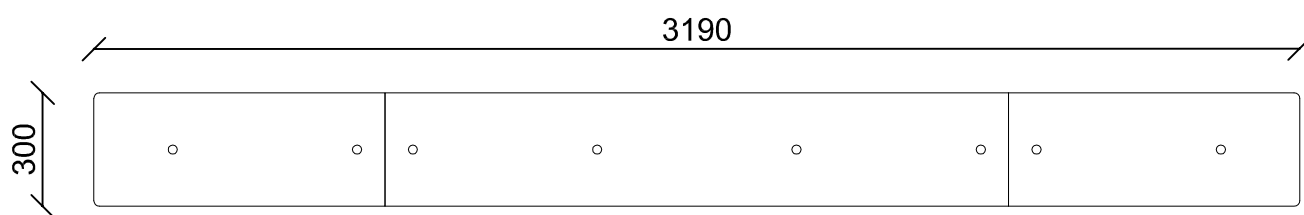

DOG100 "DOG BALANCE"

VISTA TRIDIMENSIONALE
(THREE DIMENSIONAL VIEW)

SCHEMA TECNICA (TECHNICAL DATA SHEET)

ART. **DOG100**

10-09-2020

SCALA

LE MISURE SONO ESPRESSE IN MM. (MEASUREMENTS ARE EXPRESSED IN MM.)

TOFFOLI
Giochi
Playgrounds for a playful world

FOGLIO 1 DI 4

PIANTA (PLAN)

SI CONSIGLIA DI LASCIARE ALMENO 2 METRI DI SPAZIO LIBERO SU OGNI LATO DELL'ARTICOLO.

YOU RECOMMEND TO LEAVE ALWAYS 2 METERS OF FREE SPACE ON ANY SIDE OF THE ARTICLE

INGOMBRO MAX (OVERALL DIMENSIONS)