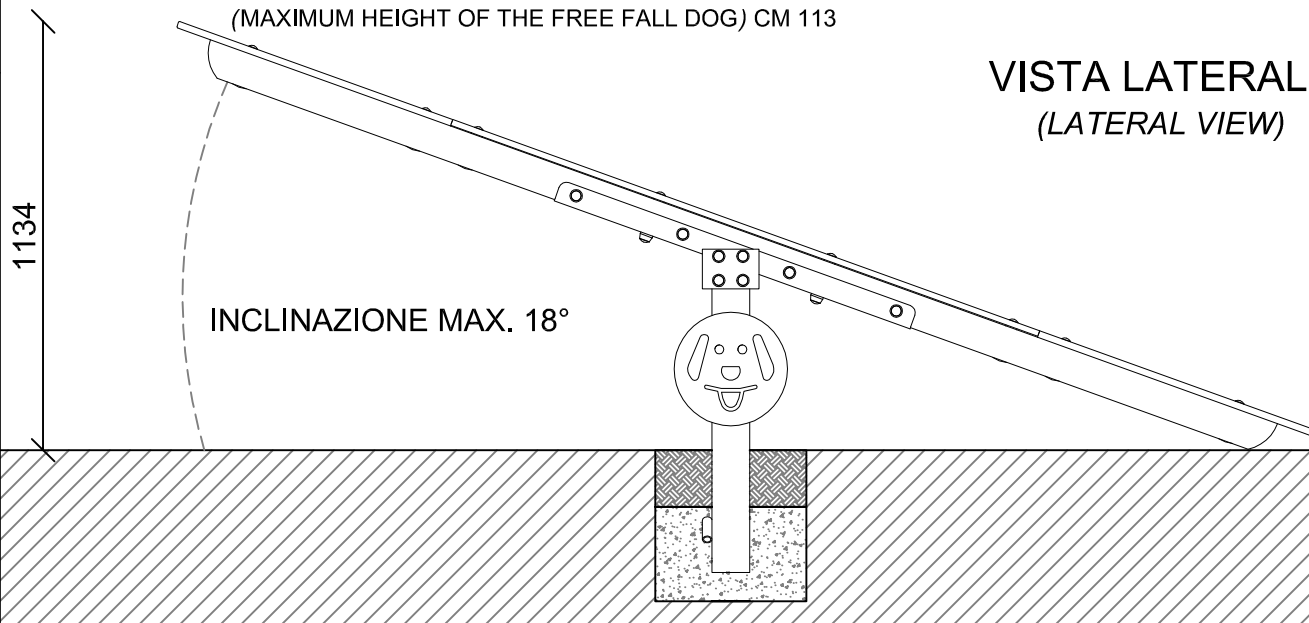

DOG100 "DOG BALANCE"

VISTA TRIDIMENSIONALE
(THREE DIMENSIONAL VIEW)

SCHEMA TECNICA (TECHNICAL DATA SHEET)

ART. **DOG100**

10-09-2020

SCALA

LE MISURE SONO ESPRESSE IN MM. (MEASUREMENTS ARE EXPRESSED IN MM.)

TOFFOLI
Giochi
Playgrounds for a playful world

FOGLIO 1 DI 4

PIANTA (PLAN)

SI CONSIGLIA DI LASCIARE ALMENO 2 METRI DI SPAZIO LIBERO SU OGNI LATO DELL'ARTICOLO.

YOU RECOMMEND TO LEAVE ALWAYS 2 METERS OF FREE SPACE ON ANY SIDE OF THE ARTICLE

INGOMBRO MAX (OVERALL DIMENSIONS)

SCHEDA TECNICA (TECHNICAL DATA SHEET)		
ART. DOG100	10-09-2020	SCALA 1:20
LE MISURE SONO ESPRESSE IN MM. (MEASUREMENTS ARE EXPRESSED IN MM.)		
	TIEGI SRL VIA BENEDETTO CROCE 7 Z.I. "CONDOTTI BARDINI" 31058 SUSEGANA (TV) 0438-460519	
	<small>Ci riserviamo a termini di Legge la proprietà di questo disegno con divieto di renderlo comunque noto a terzi senza la nostra approvazione</small>	FOGLIO 2 DI 4

VISTA LATERALE
(LATERAL VIEW)

ALTEZZA MASSIMA DI CADUTA LIBERA CANE
(MAXIMUM HEIGHT OF THE FREE FALL DOG) CM 113

VISTA LATERALE
(LATERAL VIEW)

INCLINAZIONE MAX. 18°

VISTA FRONTALE
(FRONTAL VIEW)

SCHEDA TECNICA (TECHNICAL DATA SHEET)