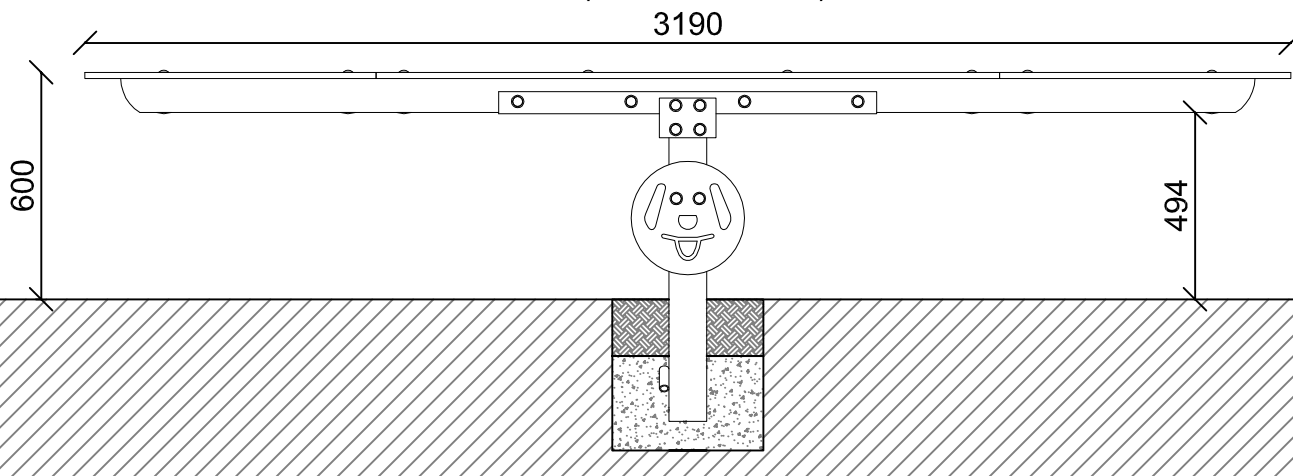

VISTA LATERALE
(LATERAL VIEW)

ALTEZZA MASSIMA DI CADUTA LIBERA CANE
(MAXIMUM HEIGHT OF THE FREE FALL DOG) CM 113