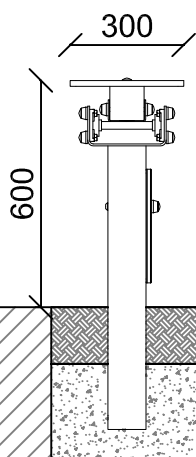

SCHEDA TECNICA (TECHNICAL DATA SHEET)		
ART. DOG100	10-09-2020	SCALA 1:20
LE MISURE SONO ESPRESSE IN MM. (MEASUREMENTS ARE EXPRESSED IN MM.)		
	TIEGI SRL VIA BENEDETTO CROCE 7 Z.I. "CONDOTTI BARDINI" 31058 SUSEGANA (TV) 0438-460519	
	<small>Ci riserviamo a termini di Legge la proprietà di questo disegno con divieto di renderlo comunque noto a terzi senza la nostra approvazione</small>	FOGLIO 2 DI 4

VISTA LATERALE
(LATERAL VIEW)

ALTEZZA MASSIMA DI CADUTA LIBERA CANE
(MAXIMUM HEIGHT OF THE FREE FALL DOG) CM 113

VISTA LATERALE
(LATERAL VIEW)

INCLINAZIONE MAX. 18°

VISTA FRONTALE
(FRONTAL VIEW)

SCHEDA TECNICA (TECHNICAL DATA SHEET)

ART. **DOG100**

10-09-2020

SCALA 1:20

LE MISURE SONO ESPRESSE IN MM. (MEASUREMENTS ARE EXPRESSED IN MM.)

TOFFOLI
Giochi
Playgrounds for a playful world

TIEGI SRL
VIA BENEDETTO CROCE 7
Z.I. "CONDOTTI BARDINI"
31058 SUSEGANA (TV)
0438-460519

TUBOLARE QUADRATO 100 X 100MM
SP. 3MM VERNICIATO

PALO LAMELLARE DI PINO NORDICO
IMPREGNATO IN AUTOCLAVE CON ANGOLI
ARROTONDATI DA 90X90MM

TUTTI GLI ELEMENTI DI
FISSAGGIO, VITI, DADI, RONDELLE
ECC. SONO IN ACCIAIO ZINCATO E
PROTETTI DA GHIERE E TAPPI IN
POLIETILENE