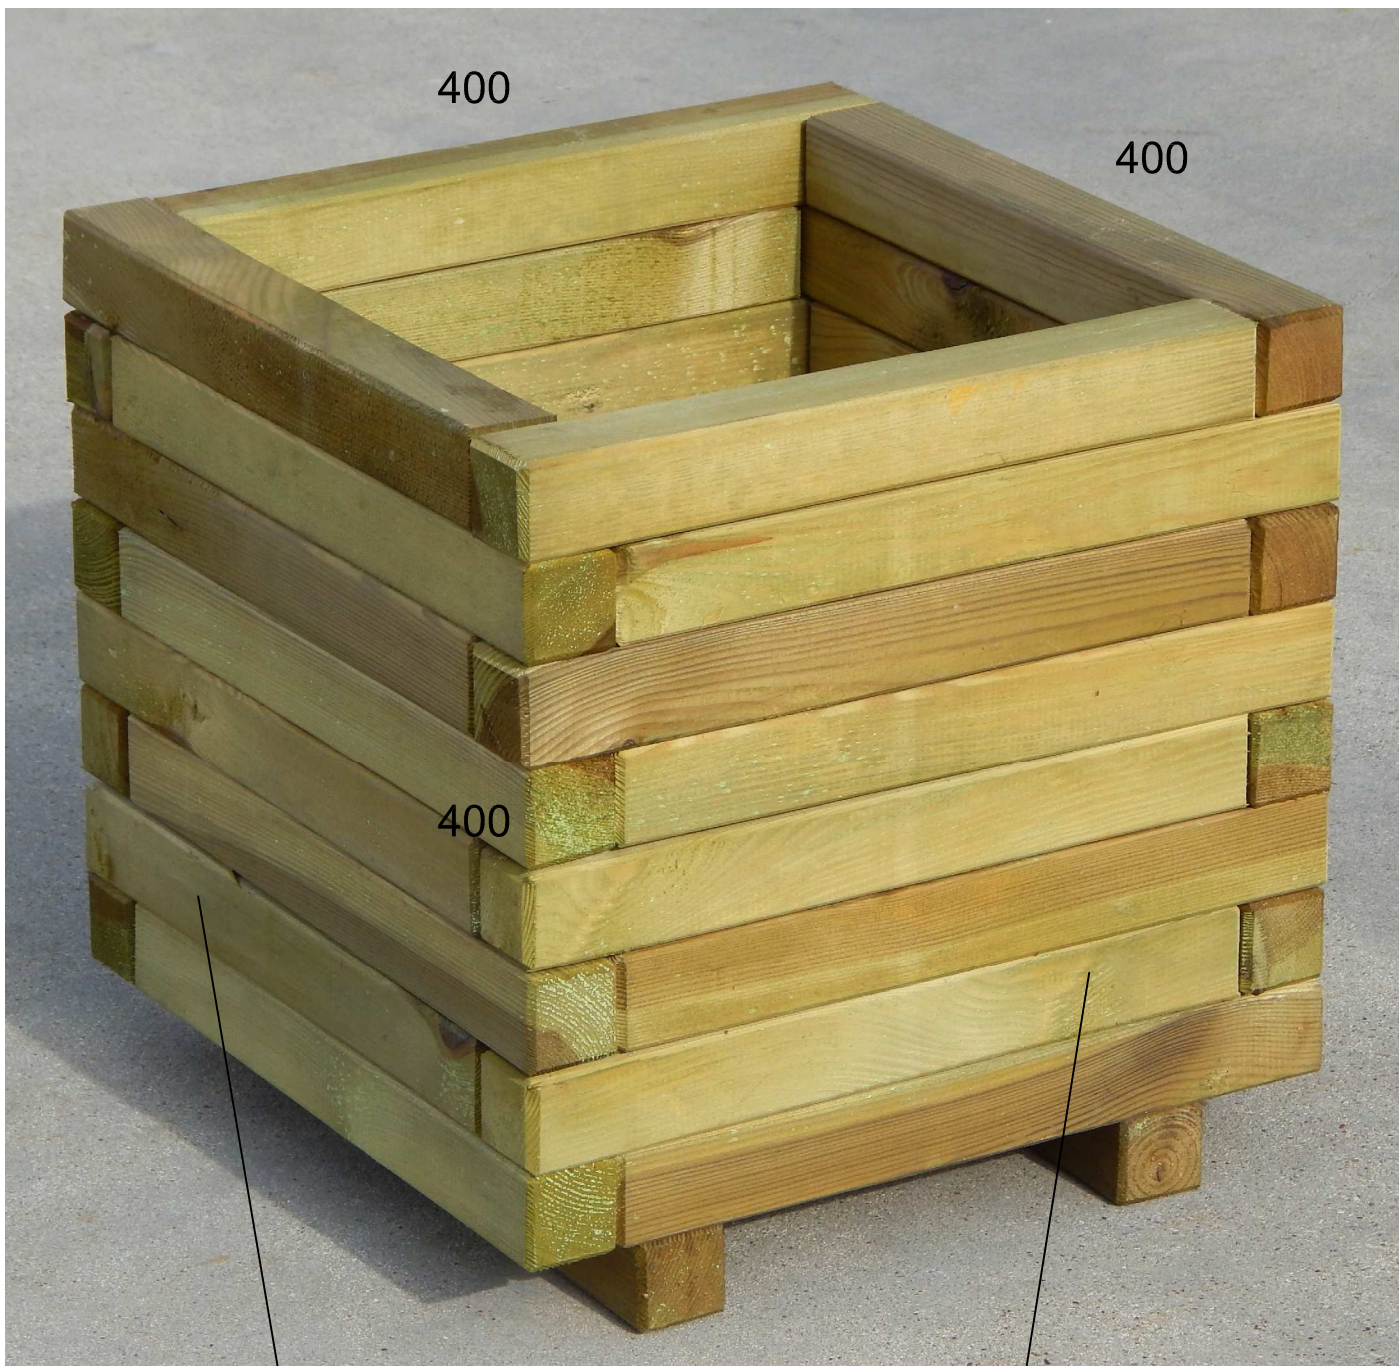

FIO1508

FIORIERA SOLE 400X400X400

DISPONIBILE NELLA MISURA 400X900X400 COD. **FIO1510**

DISPONIBILE NELLA MISURA 400X1200X400 COD. **FIO1511**

FIO1508AZ

FIORIERA SOLE AZZURRA 400X400X400

DISPONIBILE NELLA MISURA 400X900X400 COD. **FIO1510AZ**

DISPONIBILE NELLA MISURA 400X1200X400 COD. **FIO1511AZ**

FIO1508GI

FIORIERA SOLE GIALLA 400X400X400

DISPONIBILE NELLA MISURA 400X900X400 COD. **FIO1510GI**

DISPONIBILE NELLA MISURA 400X1200X400 COD. **FIO1511GI**

Ci riserviamo a termini di Legge la proprietà di questo disegno con divieto di renderlo comunque noto a terzi senza la nostra approvazione

FOGLIO 1 DI 2

PALI IN MASSELLO DI PINO TEDESCO
 IMPREGNATO IN AUTOCLAVE CON ANGOLI
 ARROTONDATI DA 42X42MM.

*(POLES IN GERMAN SOLID PINE SOAKED IN AUTOCLAVE
 WITH ROUNDED CORNERS TO 42x42mm.)*

SCHEMA TECNICA (TECHNICAL DATA SHEET)

ART. FIORIERE SOLE	30-05-2017	SCALA
--------------------	------------	-------

LE MISURE SONO ESPRESSE IN MM. (MEASUREMENTS ARE EXPRESSED IN MM.)