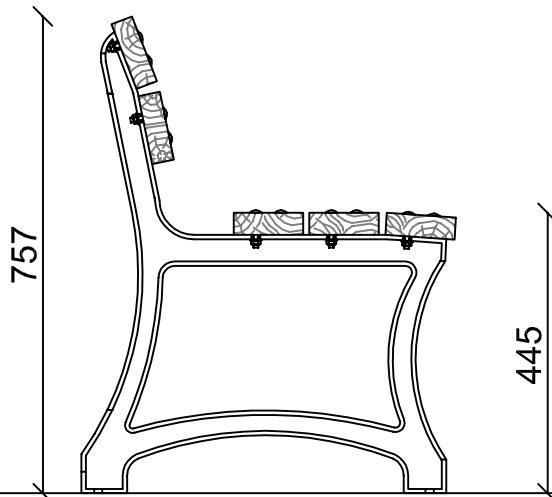

PA101020LE PANCHINA DRESDE IN LEGNO ESOTICO
PA101020LE DRESDE BENCH IN EXOTIC WOOD

VISTA TRIDIMENSIONALE

THREE-DIMENSIONAL VIEW

SCHEDA TECNICA (TECHNICAL DATA SHEET)		
ART. PA101020LE	11-04-2019	SCALA (SCALE)
LE MISURE SONO ESPRESSE IN MM. (MEASUREMENTS ARE EXPRESSED IN MM.)		
 Playgrounds for a playful world	TIEGI SRL VIA BENEDETTO CROCE 7 Z.I. "CONDOTTI BARDINI" 31058 SUSEGANA (TV) 0438-460519	
Ci riserviamo a termini di Legge la proprietà di questo disegno con divieto di renderlo comunque noto a terzi senza la nostra approvazione.		FOGLIO 1 DI 3

VISTA FRONTALE
(FRONTAL VIEW)

1900

1330

VISTA LATERALE
(LATERAL VIEW)

579

SCHEMA TECNICA (TECHNICAL DATA SHEET)

ART. PA101020LE

11-04-2019

SCALA (SCALE)

LE MISURE SONO ESPRESSE IN MM. (MEASUREMENTS ARE EXPRESSED IN MM.)

TOFFOLI
Giochi
Playgrounds for a playful world

TIEGI SRL
VIA BENEDETTO CROCE 7
Z.I. "CONDOTTI BARDINI"
31058 SUSEGANA (TV)
0438-460519

TAVOLE DI LEGNO ESOTICO IROKO
CON ANGOLI ARROTONDATI DI
SEZIONE 115X35MM L.1900MM

TUTTI GLI ELEMENTI DI FISSAGGIO, VITI, DADI, RONDELLE ECC. SONO IN ACCIAIO INOSSIDABILE.

SCHEDA TECNICA (TECHNICAL DATA SHEET)