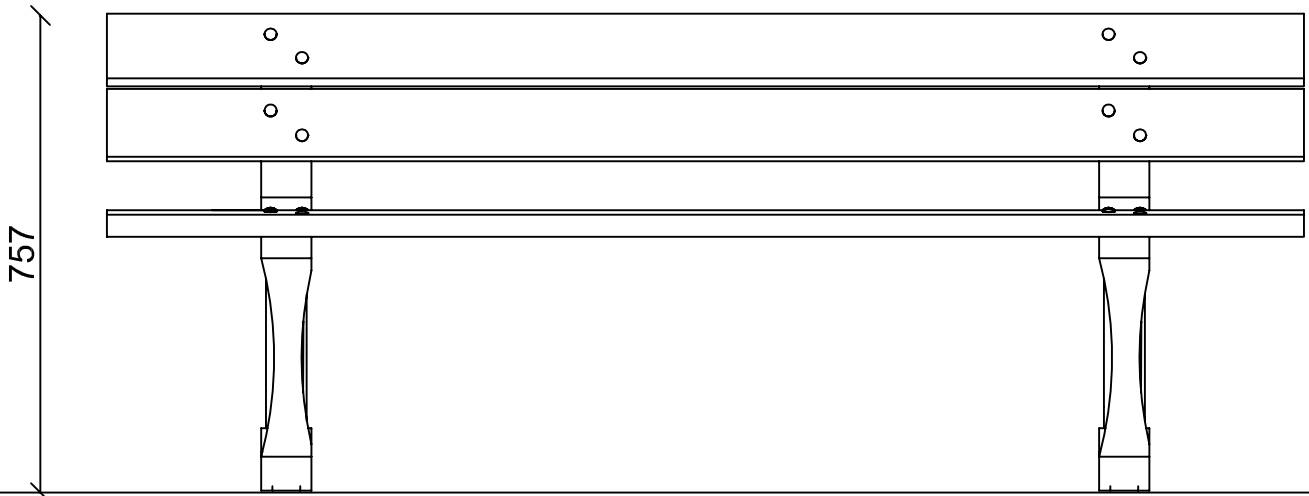

VISTA FRONTALE
(FRONTAL VIEW)

1900

1330