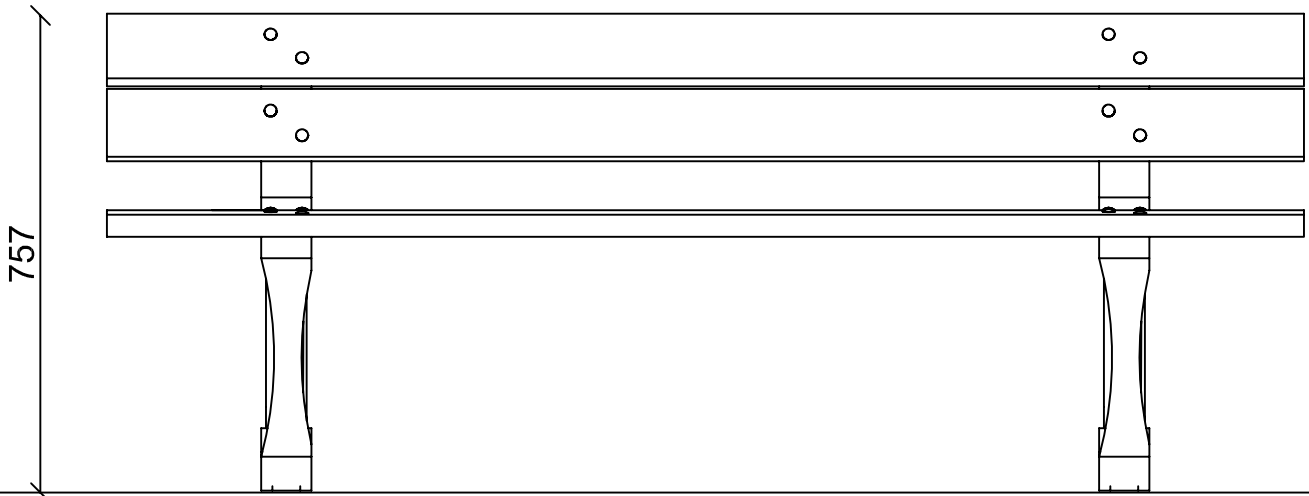

VISTA FRONTALE
(FRONTAL VIEW)

1900

1330