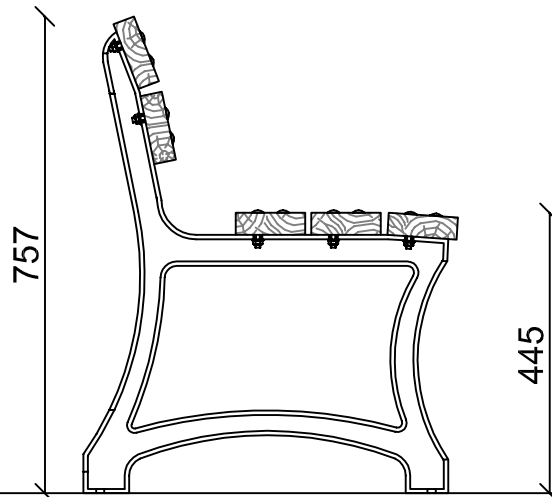

VISTA LATERALE
(LATERAL VIEW)

579

SCHEMA TECNICA (TECHNICAL DATA SHEET)

ART. PA101020

02-05-2018

SCALA (SCALE) 1:12

LE MISURE SONO ESPRESSE IN MM. (MEASUREMENTS ARE EXPRESSED IN MM.)

TOFFOLI
Giochi
Playgrounds for a playful world

TOFFOLI GIOCHI SRL
VIA BENEDETTO CROCE 7, Z.I. "CONDOTTI BARDINI", 31058 SUSEGANA (TV)
0438-460645

Ci riserviamo a termini di Legge la proprietà di questo disegno con divieto di renderlo comunque noto a terzi senza la nostra approvazione.
We reserve the right to read the ownership of this design with the prohibition of making it known to third parties without our approval.

FOGLIO 2 DI 3