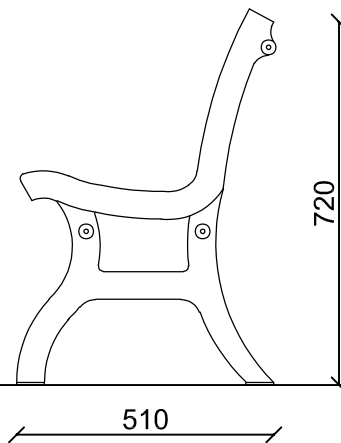

PANCHINA IN LEGNO DI GUINEA

BENCH IN GUINEA WOOD

VISTA TRIDIMENSIONALE

THREE-DIMENSIONAL VIEW

SCHEMA TECNICA (TECHNICAL DATA SHEET)

ART. PA101050LE

18-05-2021

SCALA (SCALE)

LE MISURE SONO ESPRESSE IN MM. (MEASUREMENTS ARE EXPRESSED IN MM.)

TOFFOLI
Giochi
Playgrounds for a playful world

TIEGI SRL
VIA BENEDETTO CROCE 7,
Z.I. "CONDOTTI BARDINI",
31058 SUSEGANA (TV)
0438-460519

Ci riserviamo a termini di Legge la proprietà di questo disegno con divieto di renderlo comunque noto a terzi senza la nostra approvazione.

FOGLIO 1 DI 3

PIANTA (PLAN)

VISTA FRONTALE (FRONTAL VIEW)

VISTA LATERALE (LATERAL VIEW)

SCHEMA TECNICA (TECHNICAL DATA SHEET)

ART. PA101050LE

18-05-2021

SCALA (SCALE) 1:15

LE MISURE SONO ESPRESSE IN MM. (MEASUREMENTS ARE EXPRESSED IN MM.)

TOFFOLI
Giochi
Playgrounds for a playful world

TIEGI SRL
VIA BENEDETTO CROCE 7,
Z.I. "CONDOTTI BARDINI",
31058 SUSEGANA (TV)
0438-460519