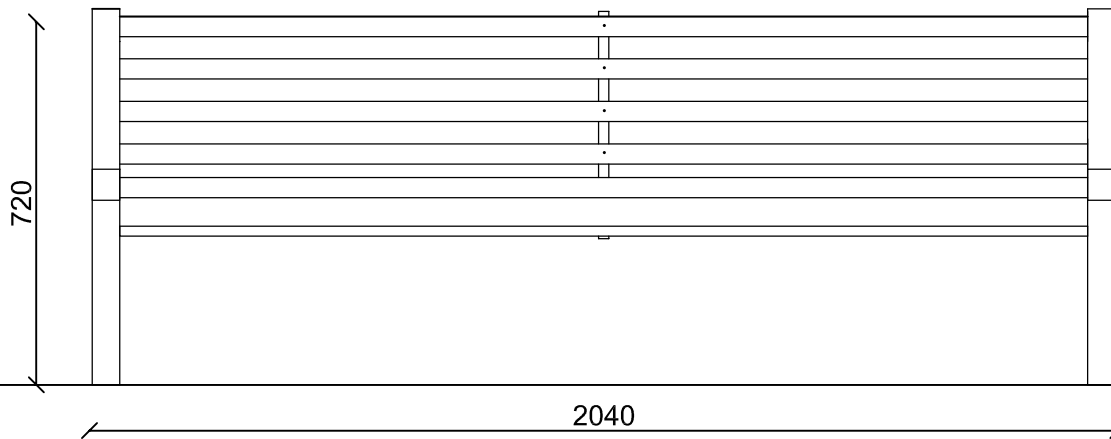

VISTA FRONTALE (FRONTAL VIEW)