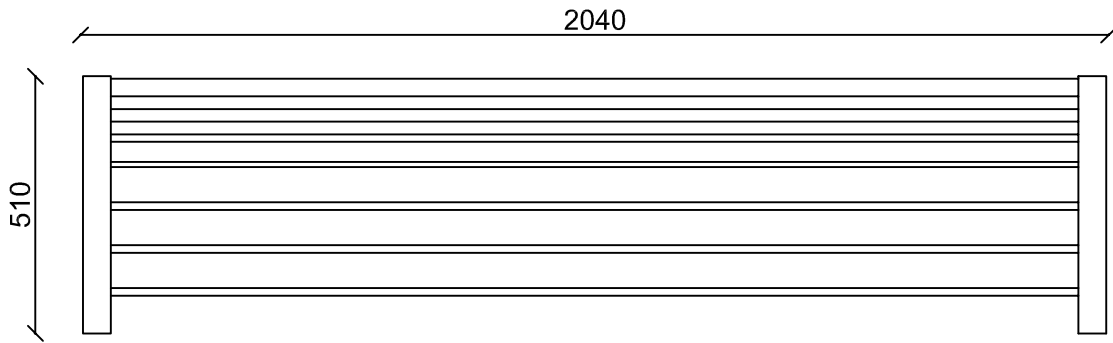

PIANTA (PLAN)