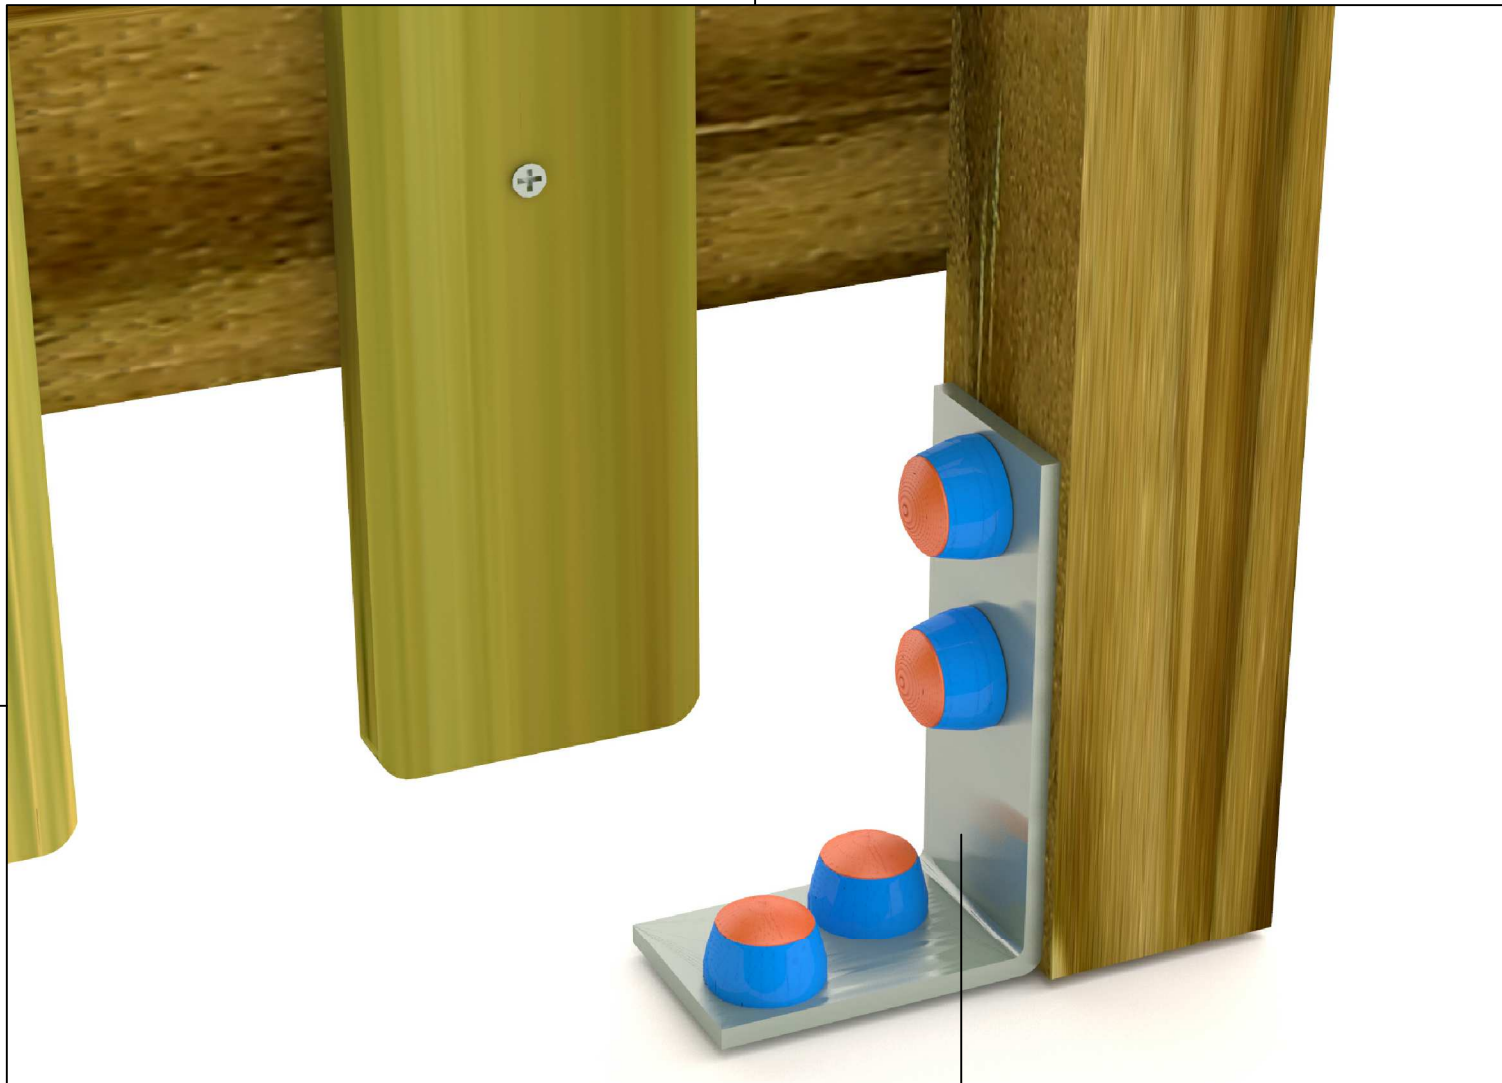

STAFFA IN ACCIAIO
ZINCATO PER MONTAGGIO
SU CLS

(STAINLESS STEEL PLATE FOR
MOUNTING ON CLS)

FISCHER PER FISSAGGIO SU CLS NON FORNITI

(FIXING FISCHER ON CLS NOT SUPPLIED)

SCHEMA TECNICA (TECHNICAL DATA SHEET)

ART. REC107

30-05-2017

SCALA

LE MISURE SONO ESPRESSE IN MM. (MEASUREMENTS ARE EXPRESSED IN MM.)

TOFFOLI
Giochi
Playgrounds for a playful world

TOFFOLI GIOCHI SRL

VIA BENEDETTO CROCE 7
Z.I. "CONDOTTI BARDINI"
31058 SUSEGANA (TV)
0438-460645

Ci riserviamo a termini di Legge la proprietà di questo disegno con divieto di renderlo comunque noto a terzi senza la nostra approvazione

FOGLIO 4 DI 4