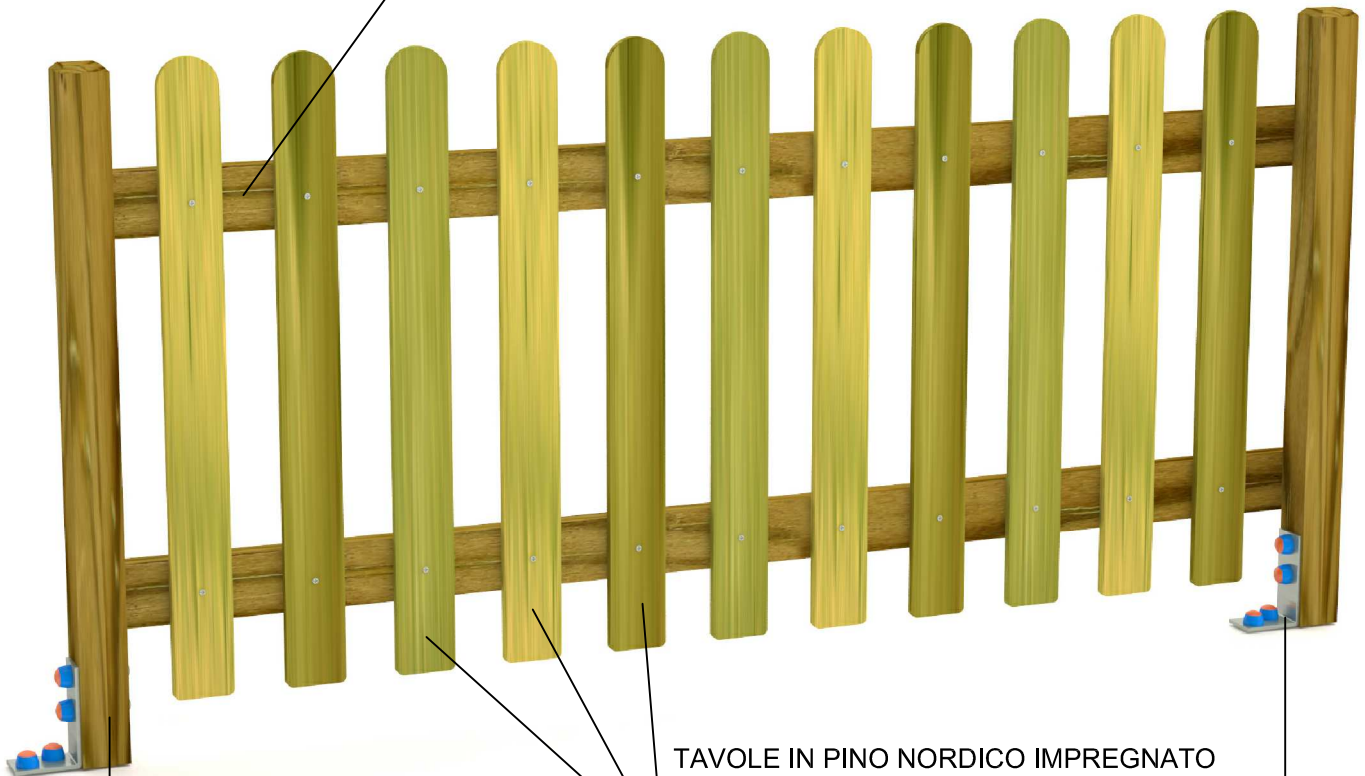

**TAVOLA DI PINO NORDICO IMPREGNATO  
IN AUTOCLAVE CON ANGOLI  
ARROTONDATI DI SEZIONE 95X35X2000**

*(TABLE IN NORDIC PINE SOAKED IN AUTOCLAVE WITH  
ROUNDED CORNERS OF SECTION 95X35MM)*

**TAVOLE IN PINO NORDICO IMPREGNATO  
IN AUTOCLAVE CON ANGOLI  
ARROTONDATI SP.20MMX90MM.**

*(TABLE IN NORDIC PINE SOAKED IN AUTOCLAVE WITH  
ROUNDED CORNERS OF SECTION 20X90MM)*

**PALI IN MASSELLO DI PINO TEDESCO  
IMPREGNATO IN AUTOCLAVE CON  
ANGOLI ARROTONDATI DA 70X70MM.,  
DOTATI DI STAFFE ZINCATE PER  
ANCORAGGIO SU CLS**

*(POLES IN GERMAN SOLID PINE SOAKED IN  
AUTOCLAVE WITH ROUNDED CORNERS TO  
70x70mm., EQUIPPED WITH GALVANIZED  
BRACKETS FOR ANCHORAGE TO CLS)*

**STAFFA IN ACCIAIO  
ZINCATO PER MONTAGGIO  
SU CLS**

*(STAINLESS STEEL PLATE FOR  
MOUNTING ON CLS )*