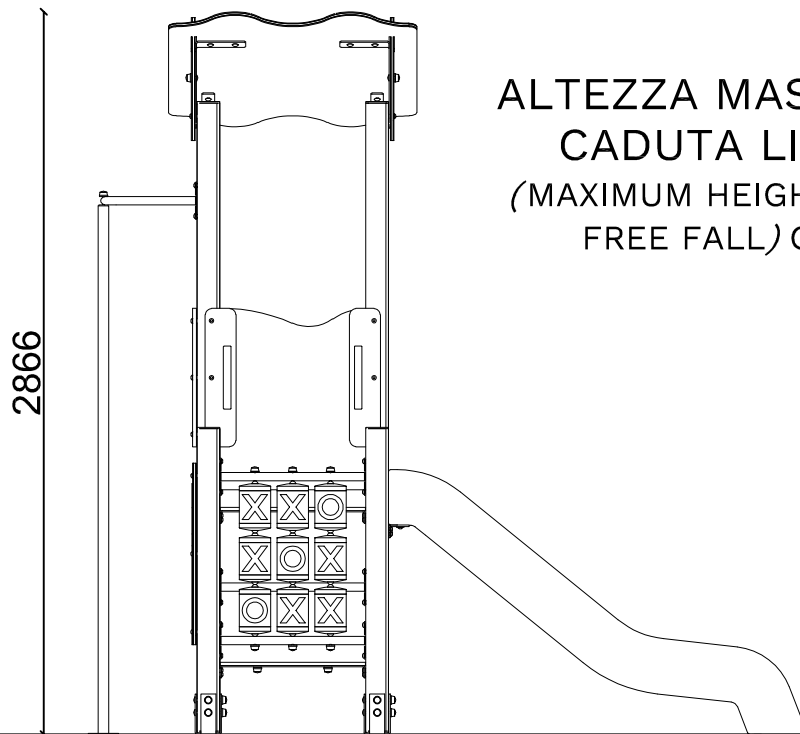

SA101 TORRE SINGOLA BABY

SA101 SINGLE TOWER BABY

VISTA TRIDIMENSIONALE

THREE-DIMENSIONAL VIEW

SCHEDA TECNICA (TECHNICAL DATA SHEET)

ART. SA101

08-03-2021

SCALA (SCALE)

FOGLIO 3 DI 5

TUTTI GLI ELEMENTI DI FISSAGGIO, VITI, DADI, RONDELLE ECC. SONO IN ACCIAIO ZINCATO E PROTETTI DA GHIERE E TAPPI IN POLIETILENE

SCHEDA TECNICA (TECHNICAL DATA SHEET)

ART. SA101

08-03-2021

SCALA (SCALE)

LE MISURE SONO ESPRESSE IN MM. (MEASUREMENTS ARE EXPRESSED IN MM.)

TOFFOLI
Giochi
Playgrounds for a playful world

TIEGI SRL
VIA BENEDETTO CROCE 7
Z.I. "CONDOTTI BARDINI"
31058 SUSEGANA (TV)
0438-460519

Ci riserviamo a termini di Legge la proprietà di questo disegno con divieto di renderlo comunque noto a terzi senza la nostra approvazione

FOGLIO 4 DI 5

VISTA FRONTALE
(FRONTAL VIEW)

1687

VISTA LATERALE
(LATERAL VIEW)

ALTEZZA MASSIMA DI
CADUTA LIBERA
(MAXIMUM HEIGHT OF THE
FREE FALL) CM 90

2851

INGOMBRO MAX (OVERALL DIMENSIONS)

SCHEDA TECNICA (TECHNICAL DATA SHEET)