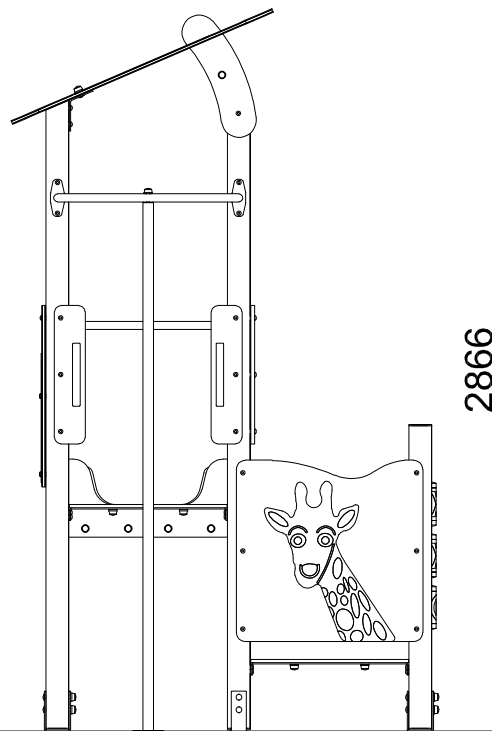

SA101 TORRE SINGOLA BABY

SA101 SINGLE TOWER BABY

VISTA TRIDIMENSIONALE

THREE-DIMENSIONAL VIEW

SCHEDA TECNICA (TECHNICAL DATA SHEET)

ART. SA101

08-03-2021

SCALA (SCALE)

LE MISURE SONO ESPRESSE IN MM. (MEASUREMENTS ARE EXPRESSED IN MM.)

TOFFOLI
Giochi
Playgrounds for a playful world

TIEGI SRL
VIA BENEDETTO CROCE 7
Z.I. "CONDOTTI BARDINI"
31058 SUSEGANA (TV)
0438-460519

Ci riserviamo a termini di Legge la proprietà di questo disegno con divieto di renderlo comunque noto a terzi senza la nostra approvazione

FOGLIO 4 DI 5

VISTA FRONTALE
(FRONTAL VIEW)

1687

VISTA LATERALE
(LATERAL VIEW)

ALTEZZA MASSIMA DI
CADUTA LIBERA
(MAXIMUM HEIGHT OF THE
FREE FALL) CM 90

2851

INGOMBRO MAX (OVERALL DIMENSIONS)

SCHEDA TECNICA (TECHNICAL DATA SHEET)