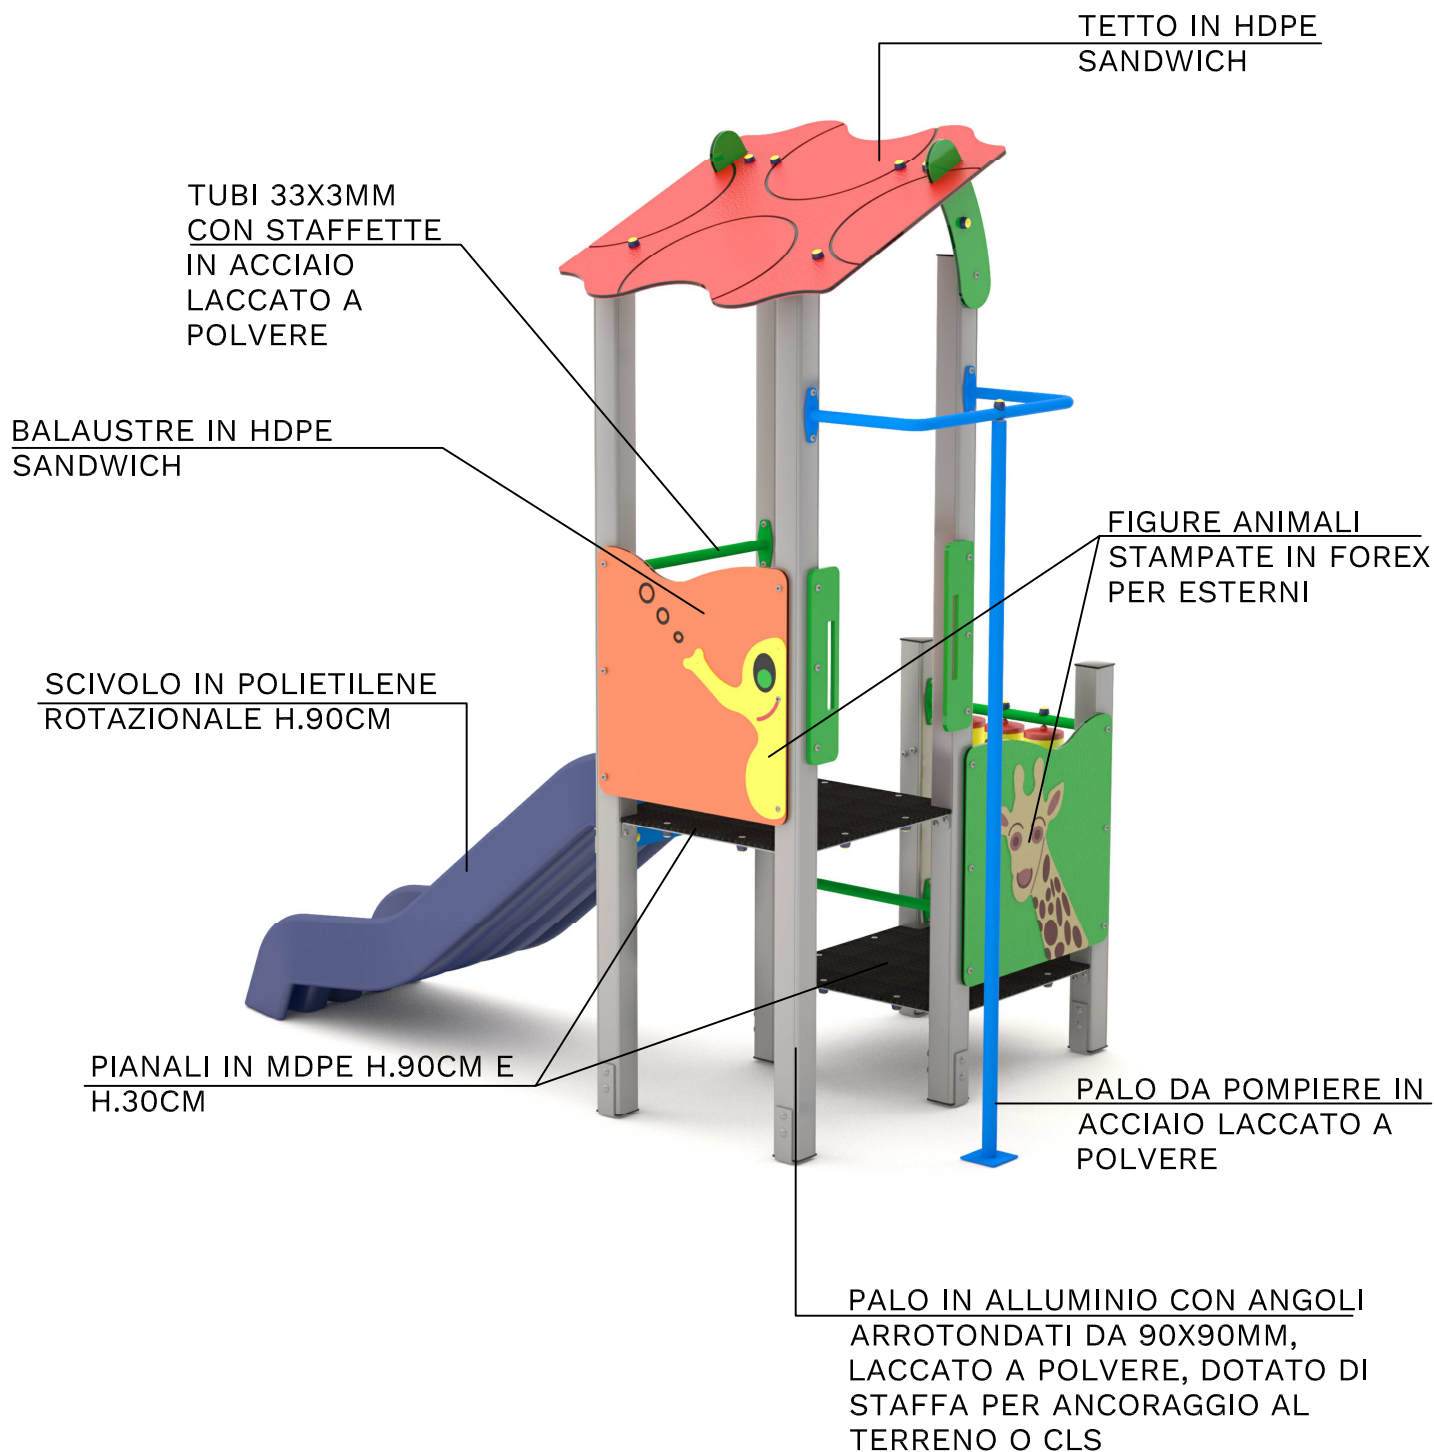

SA101 TORRE SINGOLA BABY

SA101 SINGLE TOWER BABY

VISTA TRIDIMENSIONALE

THREE-DIMENSIONAL VIEW

SCHEDA TECNICA (TECHNICAL DATA SHEET)

ART. SA101

08-03-2021

SCALA (SCALE)

ALTEZZA DI CADUTA MAX.
(MAX FALL HEIGHT) 90 cm

INGOMBRO MASSIMO (OVERALL DIMENSION)
169 cm X 285 cm X 287 cm H.

ETA' (AGE)
2 - 12 ANNI

AREA DI SICUREZZA (SECURITY AREA)
455 cm x 633 cm

NUMERO MASSIMO UTILIZZATORI
(MAXIMUM NUMBER OF USERS) 3+

SUPERFICIE ANTITRAUMA CONSIGLIATA
(RECOMMENDED SAFETY SURFACING AREA) 26,6 MQ

SCHEDA TECNICA (TECHNICAL DATA SHEET)

ART. SA101

08-03-2021

SCALA (SCALE)

LE MISURE SONO ESPRESSE IN MM. (MEASUREMENTS ARE EXPRESSED IN MM.)

FOGLIO 3 DI 5

TUTTI GLI ELEMENTI DI FISSAGGIO, VITI, DADI, RONDELLE ECC. SONO IN ACCIAIO ZINCATO E PROTETTI DA GHIERE E TAPPI IN POLIETILENE

SCHEDA TECNICA (TECHNICAL DATA SHEET)

ART. SA101

08-03-2021

SCALA (SCALE)