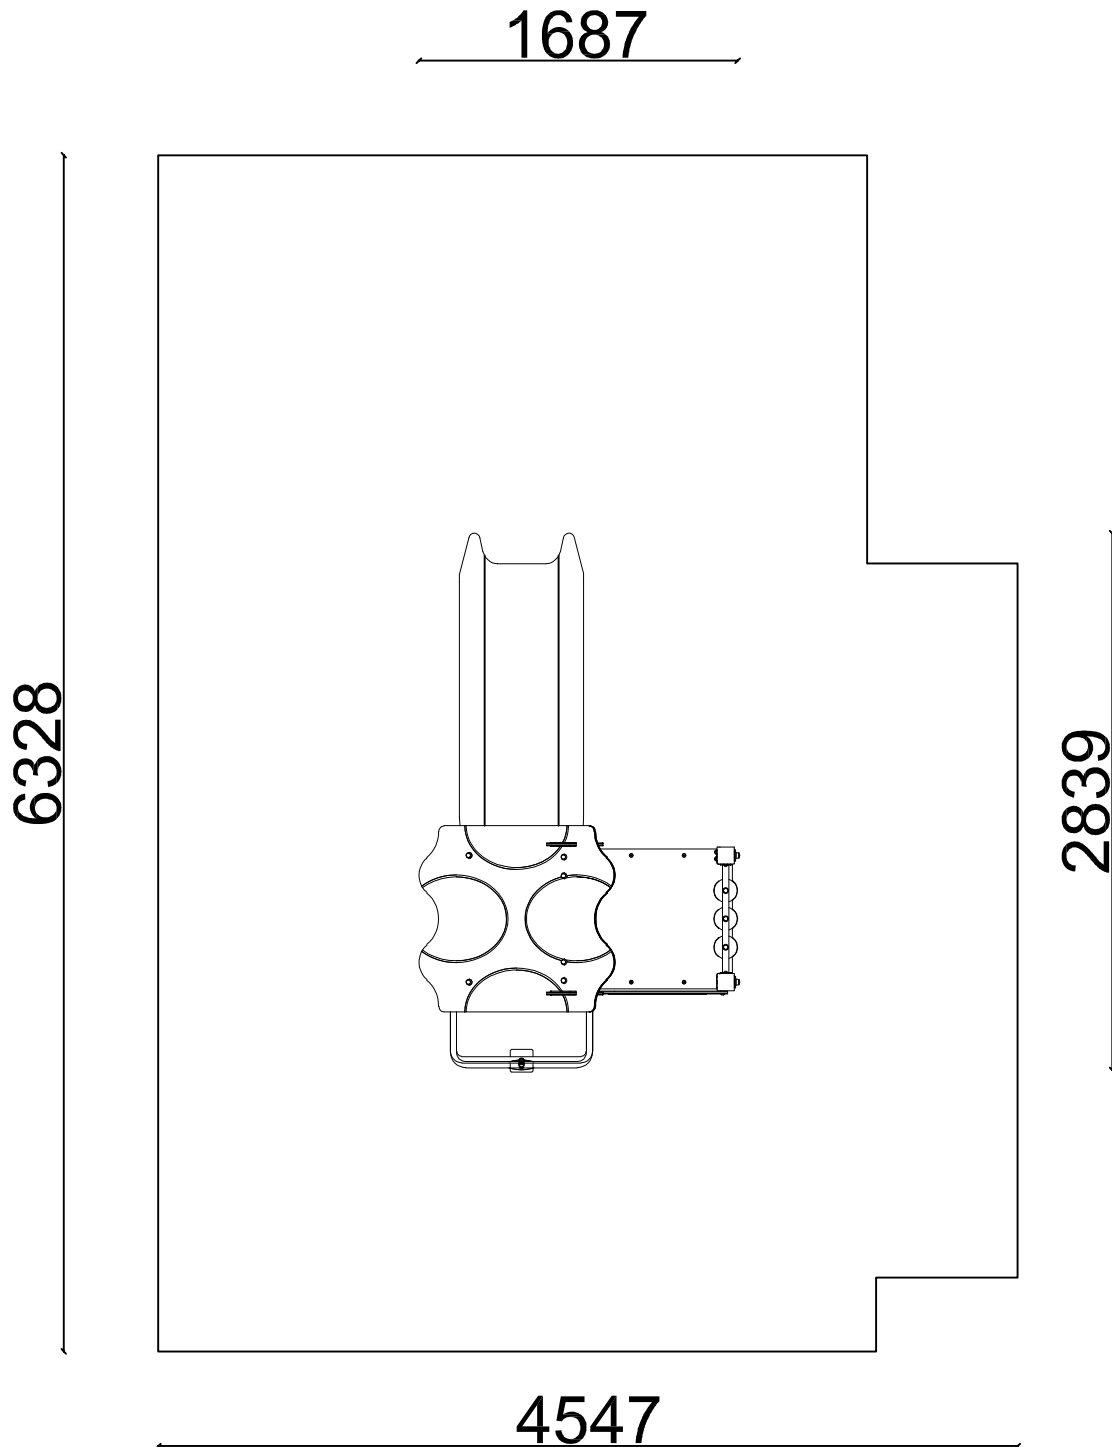

SA101 TORRE SINGOLA BABY

SA101 SINGLE TOWER BABY

VISTA TRIDIMENSIONALE

THREE-DIMENSIONAL VIEW

SCHEDA TECNICA (TECHNICAL DATA SHEET)

ART. SA101

08-03-2021

SCALA (SCALE)

FOGLIO 1 DI 5

PIANTA (PLAN)

AREA DI SICUREZZA (SAFETY AREA) 26,6MQ

SCHEDA TECNICA (TECHNICAL DATA SHEET)		
ART. SA101	08-03-2021	SCALA (SCALE) 1:40
LE MISURE SONO ESPRESSE IN MM. (MEASUREMENTS ARE EXPRESSED IN MM.)		
	TIEGI SRL VIA BENEDETTO CROCE 7 Z.I. "CONDOTTI BARDINI" 31058 SUSEGANA (TV) 0438-460519	
	Ci riserviamo a termini di Legge la proprietà di questo disegno con divieto di renderlo comunque noto a terzi senza la nostra approvazione	
		FOGLIO 2 DI 5

ALTEZZA DI CADUTA MAX.
(MAX FALL HEIGHT) 90 cm

INGOMBRO MASSIMO (OVERALL DIMENSION)
169 cm X 285 cm X 287 cm H.

ETA' (AGE)
2 - 12 ANNI

AREA DI SICUREZZA (SECURITY AREA)
455 cm x 633 cm

NUMERO MASSIMO UTILIZZATORI
(MAXIMUM NUMBER OF USERS) 3+

FOGLIO 4 DI 5

VISTA FRONTALE
(FRONTAL VIEW)

1687

VISTA LATERALE
(LATERAL VIEW)

ALTEZZA MASSIMA DI
CADUTA LIBERA
(MAXIMUM HEIGHT OF THE
FREE FALL) CM 90

2851

INGOMBRO MAX (OVERALL DIMENSIONS)

SCHEDA TECNICA (TECHNICAL DATA SHEET)