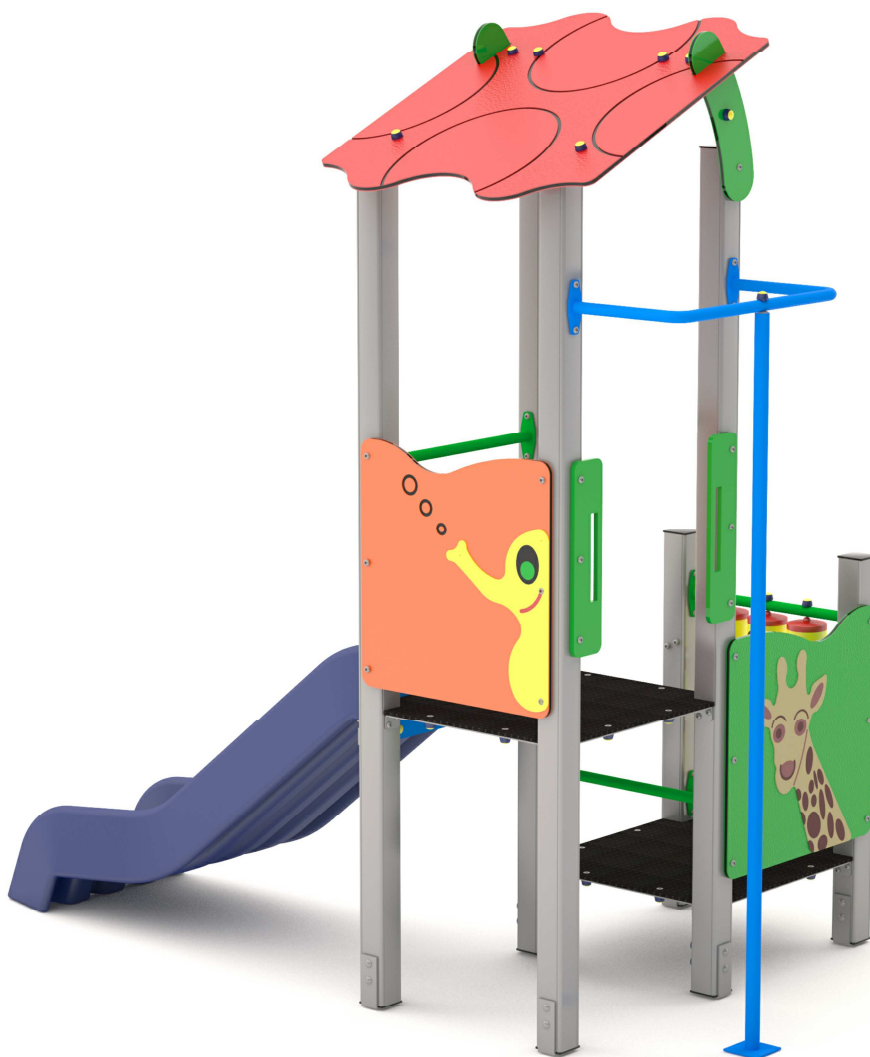

SA101 TORRE SINGOLA BABY

SA101 SINGLE TOWER BABY

VISTA TRIDIMENSIONALE

THREE-DIMENSIONAL VIEW

SCHEDA TECNICA (TECHNICAL DATA SHEET)

ART. SA101

08-03-2021

SCALA (SCALE)

ALTEZZA DI CADUTA MAX.
(MAX FALL HEIGHT) 90 cm

INGOMBRO MASSIMO (OVERALL DIMENSION)
169 cm X 285 cm X 287 cm H.

ETA' (AGE)
2 - 12 ANNI

AREA DI SICUREZZA (SECURITY AREA)
455 cm x 633 cm

NUMERO MASSIMO UTILIZZATORI
(MAXIMUM NUMBER OF USERS) 3+