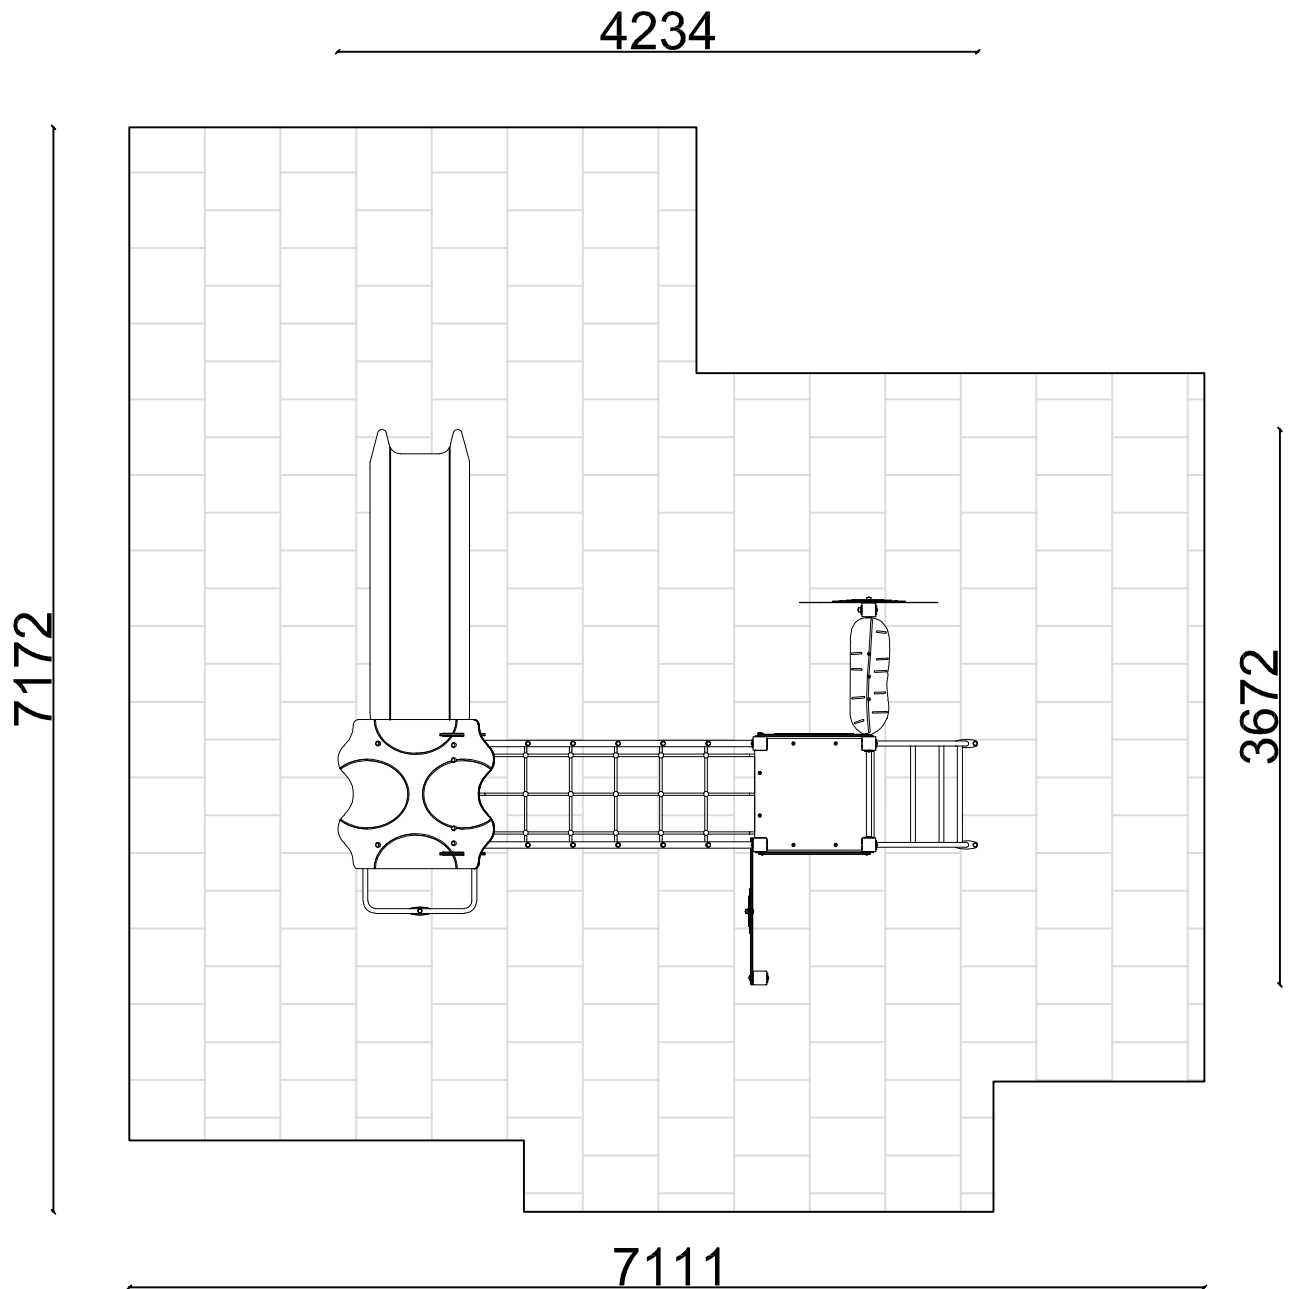

SA102 TORRE DOPPIA

SA102 DOUBLE TOWER

VISTA TRIDIMENSIONALE

THREE-DIMENSIONAL VIEW

SCHEMA TECNICA (TECHNICAL DATA SHEET)

ART. SA102

08-03-2021

SCALA (SCALE)

FOGLIO 1 DI 5

PIANTA (PLAN)

AREA DI SICUREZZA (SAFETY AREA) 43 MQ

SCHEMA TECNICA (TECHNICAL DATA SHEET)

ART. SA102 **08-03-2021** **SCALA (SCALE) 1:50**

LE MISURE SONO ESPRESSE IN MM. (MEASUREMENTS ARE EXPRESSED IN MM.)

FOGLIO 2 DI 5

ALTEZZA DI CADUTA MAX.
(MAX FALL HEIGHT) 120 cm

ETA' (AGE)
3 - 12 ANNI

NUMERO MASSIMO UTILIZZATORI
(MAXIMUM NUMBER OF USERS) 3+

INGOMBRO MASSIMO (OVERALL DIMENSION)
423 cm X 368 cm X 317 cm H.

AREA DI SICUREZZA (SECURITY AREA)
711 cm x 717 cm

SUPERFICIE ANTITRAUMA
(RECOMMENDED SAFETY SURFACING AREA) 43 MQ

SCHEDA TECNICA (TECHNICAL DATA SHEET)

ART. SA102

08-03-2021

SCALA (SCALE)

LE MISURE SONO ESPRESSE IN MM. (MEASUREMENTS ARE EXPRESSED IN MM.)