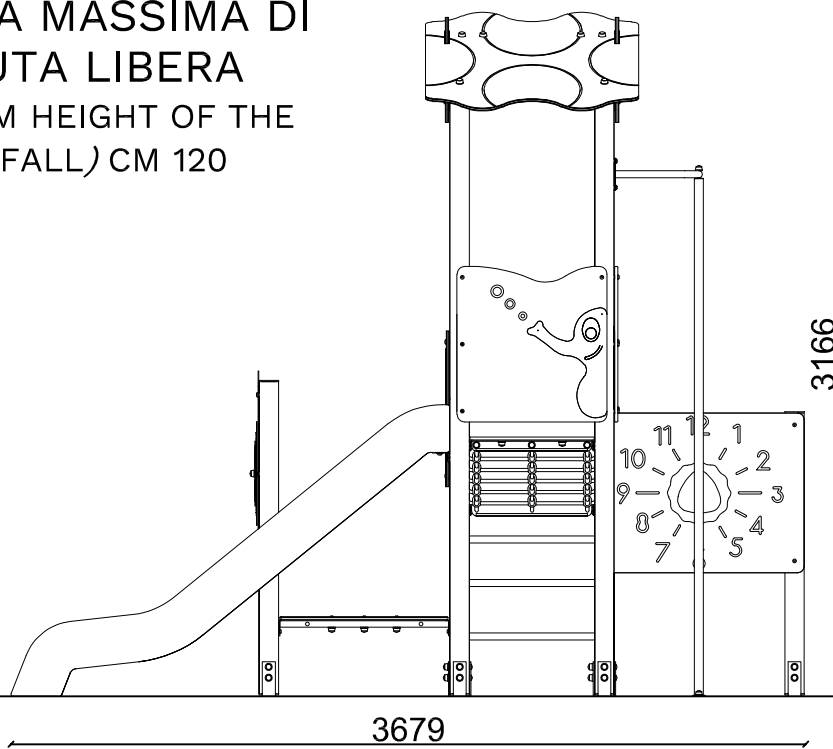

SA102 TORRE DOPPIA

SA102 DOUBLE TOWER

VISTA TRIDIMENSIONALE

THREE-DIMENSIONAL VIEW

SCHEMA TECNICA (TECHNICAL DATA SHEET)

ART. SA102

08-03-2021

SCALA (SCALE)

TUTTI GLI ELEMENTI DI FISSAGGIO, VITI, DADI, RONDELLE ECC. SONO IN ACCIAIO ZINCATO E PROTETTI DA GHIERE E TAPPI IN POLIETILENE

SCHEDA TECNICA (TECHNICAL DATA SHEET)

ART. SA102

08-03-2021

SCALA (SCALE)

LE MISURE SONO ESPRESSE IN MM. (MEASUREMENTS ARE EXPRESSED IN MM.)

FOGLIO 4 DI 5

VISTA FRONTALE
(FRONTAL VIEW)

ALTEZZA MASSIMA DI
CADUTA LIBERA
(MAXIMUM HEIGHT OF THE
FREE FALL) CM 120

VISTA LATERALE
(LATERAL VIEW)

INGOMBRO MAX (OVERALL DIMENSIONS)

SCHEDA TECNICA (TECHNICAL DATA SHEET)