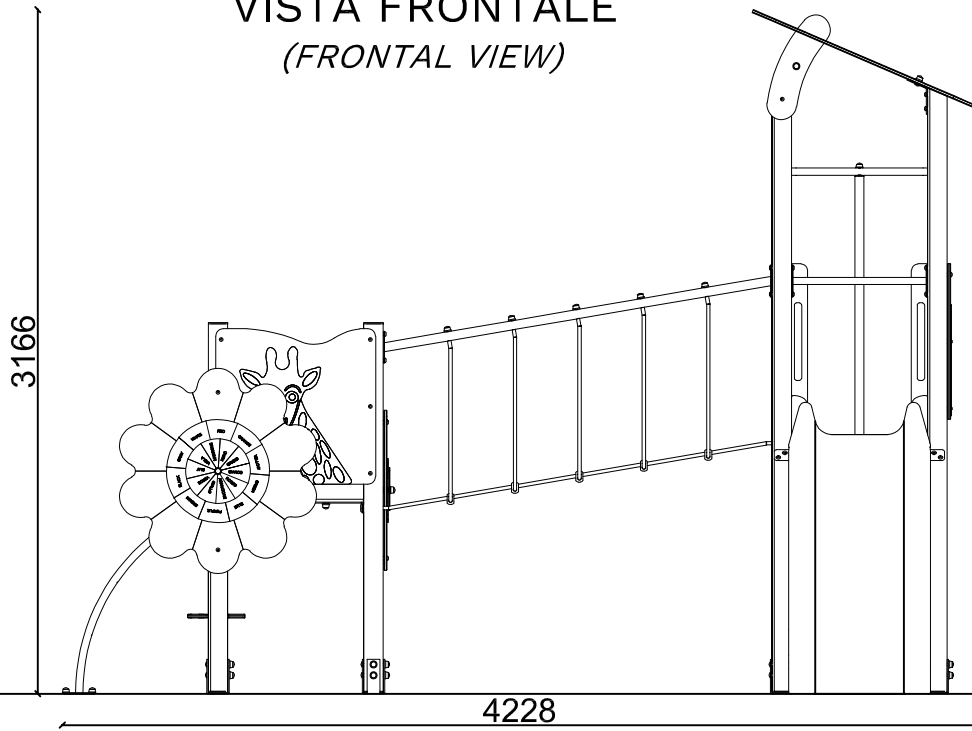

TUTTI GLI ELEMENTI DI FISSAGGIO, VITI, DADI, RONDELLE ECC. SONO IN ACCIAIO ZINCATO E PROTETTI DA GHIERE E TAPPI IN POLIETILENE

SCHEDA TECNICA (TECHNICAL DATA SHEET)

ART. SA102

08-03-2021

SCALA (SCALE)

LE MISURE SONO ESPRESSE IN MM. (MEASUREMENTS ARE EXPRESSED IN MM.)

FOGLIO 4 DI 5

VISTA FRONTALE
(FRONTAL VIEW)

ALTEZZA MASSIMA DI
CADUTA LIBERA
(MAXIMUM HEIGHT OF THE
FREE FALL) CM 120

VISTA LATERALE
(LATERAL VIEW)

INGOMBRO MAX (OVERALL DIMENSIONS)

SCHEDA TECNICA (TECHNICAL DATA SHEET)