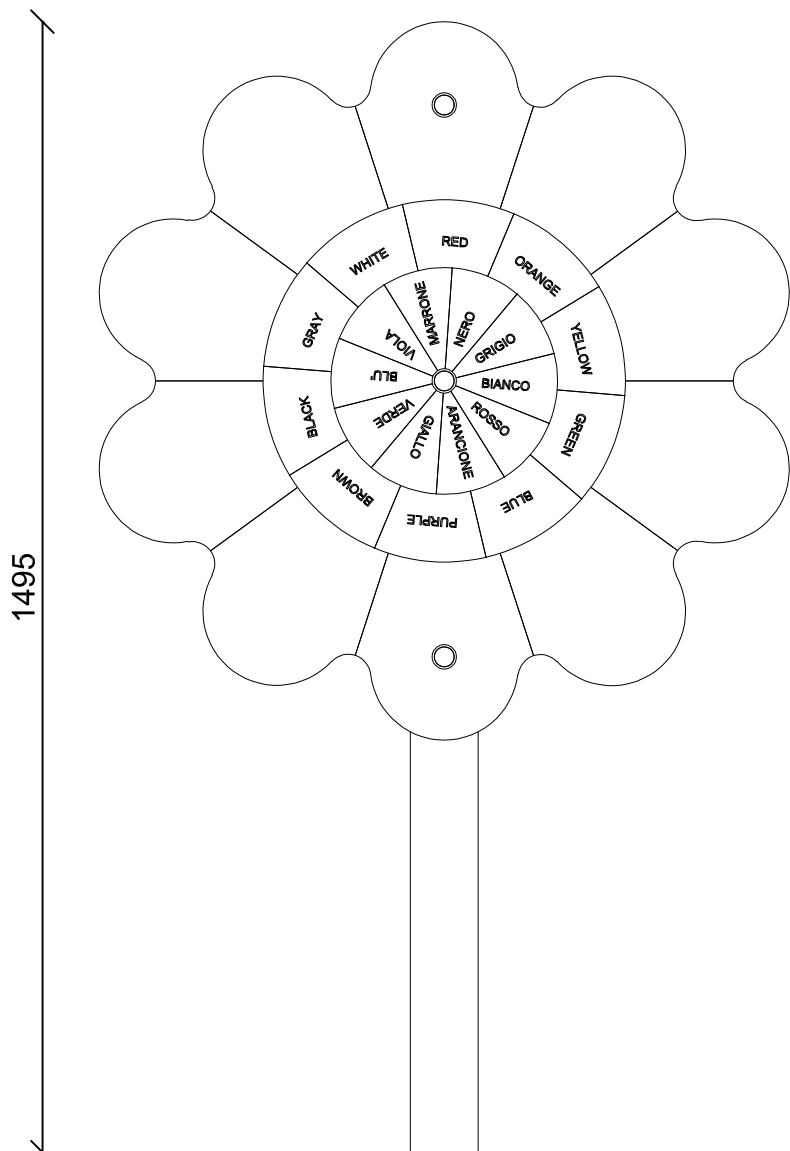

Ci riserviamo a termini di Legge la proprietà di questo disegno con divieto di renderlo comunque noto a terzi senza la nostra approvazione.

FOGLIO 2 DI 5

ETA' (AGE GROUP)
2 - 8 ANNI

INGOMBRO (OVERALL DIMENSION)
91 cm X 12 cm X 150 cm H.

SCHEDA TECNICA (TECHNICAL DATA SHEET)

ART. **T0603**

30-03-2021

SCALA (SCALE)

LE MISURE SONO ESPRESSE IN MM. (MEASUREMENTS ARE EXPRESSED IN MM.)

TOFFOLI
Giochi
Playgrounds for a playful world

TIEGI SRL

VIA BENEDETTO CROCE 7,
Z.I. "CONDOTTI BARDINI",
31058 SUSEGANA (TV)
0438-460519

Ci riserviamo a termini di Legge la proprietà di questo disegno con divieto di renderlo comunque noto a terzi senza la nostra approvazione.

FOGLIO 4 DI 5

ALTEZZA MASSIMA DI
 CADUTA LIBERA (MAXIMUM
 HEIGHT OF THE FREE FALL) CM <60

VISTA FRONTALE
 (FRONTAL VIEW)

VISTA LATERALE
 (LATERAL VIEW)

1495

913

123

INGOMBRO MAX (OVERALL DIMENSIONS)

SCHEDA TECNICA (TECHNICAL DATA SHEET)		
ART. T0603	30-03-2021	SCALA (SCALE) 1:10
LE MISURE SONO ESPRESSE IN MM. (MEASUREMENTS ARE EXPRESSED IN MM.)		
 <small>Playgrounds for a playful world</small>	TIEGI SRL VIA BENEDETTO CROCE 7, Z.I. "CONDOTTI BARDINI", 31058 SUSEGANA (TV) 0438-460519	
	<small>Ci riserviamo a termini di Legge la proprietà di questo disegno con divieto di renderlo comunque noto a terzi senza la nostra approvazione.</small>	
		FOGLIO 5 DI 5