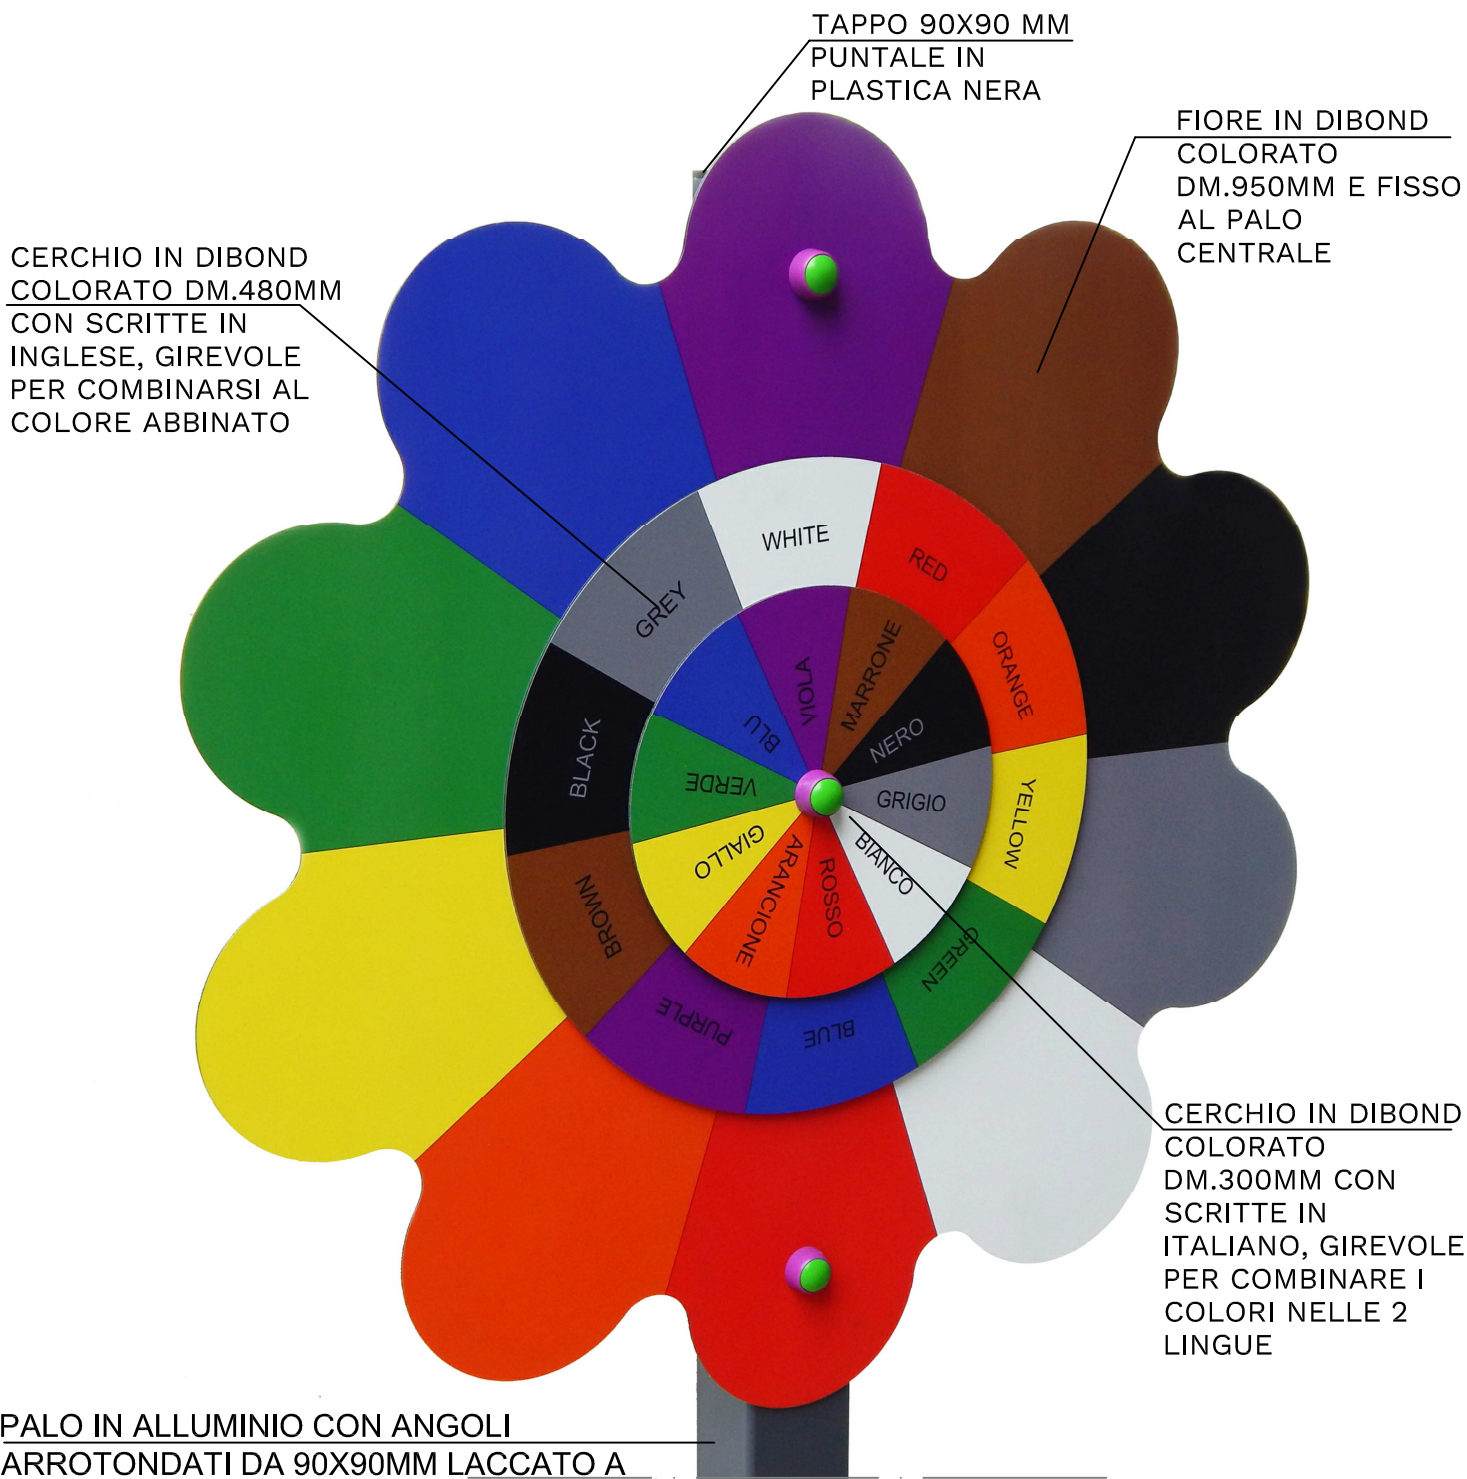

Ci riserviamo a termini di Legge la proprietà di questo disegno con divieto di renderlo comunque noto a terzi senza la nostra approvazione.

FOGLIO 3 DI 5

TUTTI GLI ELEMENTI DI FISSAGGIO, VITI, DADI, RONDELLE ECC. SONO IN ACCIAIO ZINCATO E PROTETTI DA GHIERE E TAPPI IN POLIETILENE.