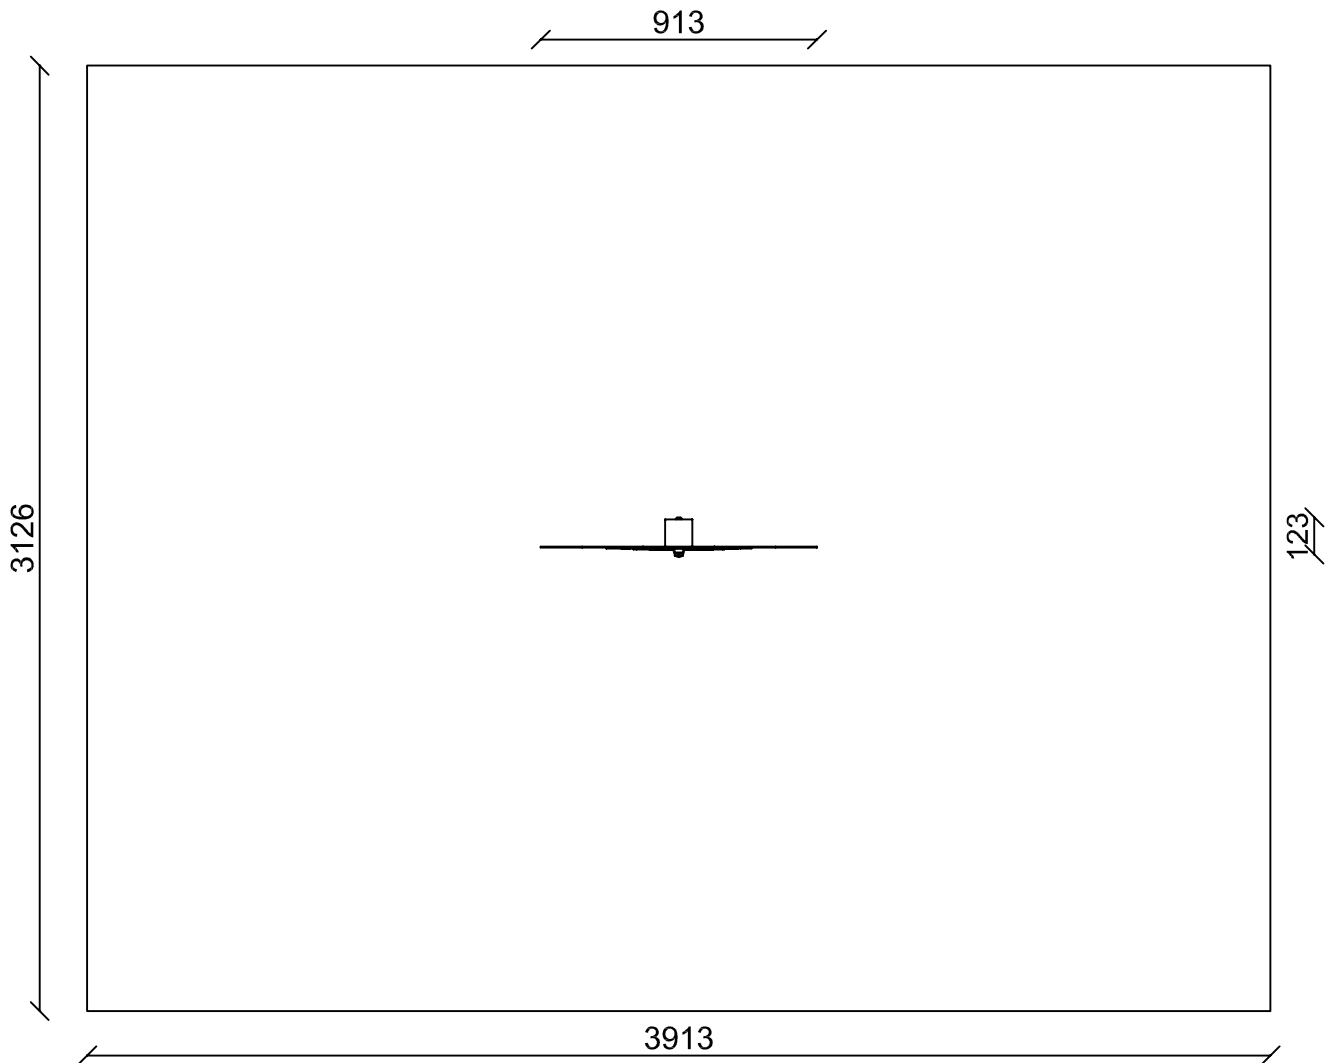

FIORE

FLOWER

VISTA TRIDIMENSIONALE

THREE-DIMENSIONAL VIEW

SCHEDA TECNICA (TECHNICAL DATA SHEET)

ART. **T0603**

30-03-2021

SCALA (SCALE)

Ci riserviamo a termini di Legge la proprietà di questo disegno con divieto di renderlo comunque noto a terzi senza la nostra approvazione.

FOGLIO 1 DI 5

PIANTA (PLAN)

AREA DI SICUREZZA (SAFETY AREA) 12,2MQ

Ci riserviamo a termini di Legge la proprietà di questo disegno con divieto di renderlo comunque noto a terzi senza la nostra approvazione.

FOGLIO 2 DI 5

ETA' (AGE GROUP)
2 - 8 ANNI

INGOMBRO (OVERALL DIMENSION)
91 cm X 12 cm X 150 cm H.

VISTA FRONTALE
 (FRONTAL VIEW)

VISTA LATERALE
 (LATERAL VIEW)

1495

913

123

INGOMBRO MAX (OVERALL DIMENSIONS)

SCHEDA TECNICA (TECHNICAL DATA SHEET)		
ART. T0603	30-03-2021	SCALA (SCALE) 1:10
LE MISURE SONO ESPRESSE IN MM. (MEASUREMENTS ARE EXPRESSED IN MM.)		
 <small>Playgrounds for a playful world</small>	TIEGI SRL VIA BENEDETTO CROCE 7, Z.I. "CONDOTTI BARDINI", 31058 SUSEGANA (TV) 0438-460519	
	<small>Ci riserviamo a termini di Legge la proprietà di questo disegno con divieto di renderlo comunque noto a terzi senza la nostra approvazione.</small>	
		FOGLIO 5 DI 5